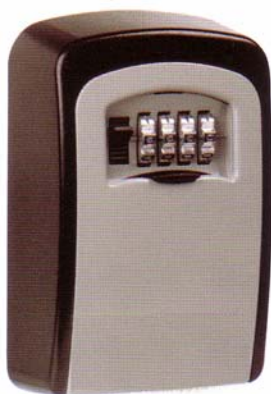

Rohrtresore

79 PZV Alu

Länge: 150 mm Durchmesser: 78 mm

78 PZV Alu / 78 PZV ED

Länge: 145 mm Durchmesser: 47 mm

- Mit dem Sicherheitsrohrprinzip wird die Angriffsfläche aller Mini - Tresore bewusst gering gehalten.
- Das Spitzenmodell 178 bietet trotz seiner geringen Abmessungen einen äußerst sicheren Schutz für Wertsachen bei einer maximalen Einbautiefe von 150 mm.
- Der Tresor ist für jeden handelsüblichen Profil-Halbzylinder vorgerichtet und lässt sich bei minimalem Einbauaufwand auch in Schließanlagen integrieren
- Für Zaun- und Toranlagen sind spezielle Tresorboxen und Tresorsäulen aus Stahl und Edelstahl lieferbar.

• **PZV** = Profilzylinder vorgerichtet

• **ED** = mit Edelstahlverschluss

• **Alu** = mit Aluminiumverschluss

79 PZV Alu Länge: 150 mm Durchmesser: 78 mm

78 PZV Alu Länge: 145 mm Durchmesser: 47 mm

78 PZV ED Länge: 145 mm Durchmesser: 47 mm

Keysafe

Anwendung: Der Keysafe ist zur Schlüsselaufbewahrung konzipiert.

- Einsatzkräfte wie Rettung oder Hilfsdienste können im Bedarfsfall schnell zur Hilfeleistung in Wohnungen.
- Mechanische Verriegelung, daher keine Elektronik
- Verstellbare Nummernkombination