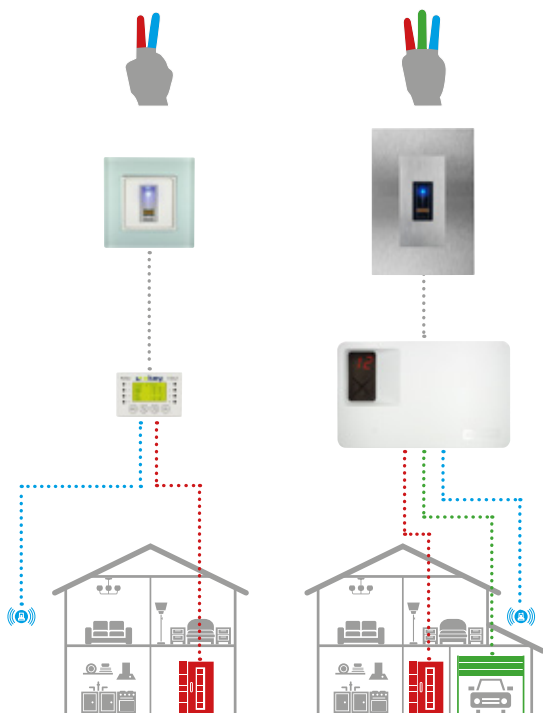

5 JAHRE QUALITÄTSGARANTIE

auf alle ekey Produkte!

ekey home

Einzel-Zutrittslösungen.

Mit nur einem Fingerscanner bis zu 3 Funktionen ansteuerbar.

- bis zu 99 Fingerprints speicherbar
- 1 bis 3 Funktionen ansteuerbar (zB. Tür, Tor und Alarmanlage)
- einfache Bedienung über die Steuereinheit oder über die ekey home App (ekey Fingerscanner integra 2.0 Bluetooth)

ekey multi

Mehrfach-Zutrittslösungen.

4 Fingerscanner werden über eine Steuereinheit verwaltet.

- bis zu 99 Fingerprints speicherbar
- max. 4 Fingerscanner möglich
- bis zu 4 Funktionen ansteuerbar
- Zeitfenster programmierbar
- Zutrittsprotokoll über jeden Fingerscanner
- einfache Bedienung über die Steuereinheit
- zentrale Benutzerverwaltung
- personenbezogene Rechtevergabe möglich

ekey Modelle – für alle elektr. Schließsysteme.

aufputz

Für die einfache Aufputz-Installation an der Wand.

unterputz

Für den Einbau in Unterputzdosen, Sprechanlagen oder Briefkästen.

integra

Zur Integration im Türblatt oder Türrahmen.