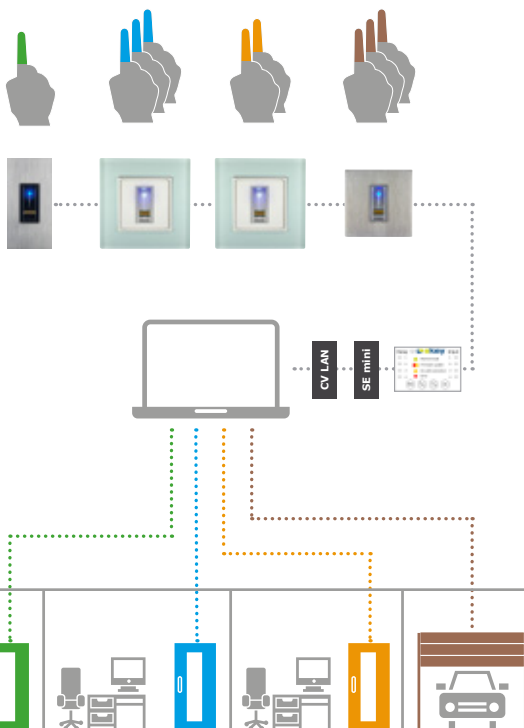

5 JAHRE QUALITÄTSGARANTIE

auf alle ekey Produkte!

ekey home

Einzel-Zutrittslösungen.

Mit nur einem Fingerscanner bis zu 3 Funktionen ansteuerbar.

- bis zu 99 Fingerprints speicherbar
- 1 bis 3 Funktionen ansteuerbar (zB. Tür, Tor und Alarmanlage)
- einfache Bedienung über die Steuereinheit oder über die ekey home App (ekey Fingerscanner integra 2.0 Bluetooth)

ekey multi

Mehrfach-Zutrittslösungen.

4 Fingerscanner werden über eine Steuereinheit verwaltet.

- bis zu 99 Fingerprints speicherbar
- max. 4 Fingerscanner möglich
- bis zu 4 Funktionen ansteuerbar
- Zeitfenster programmierbar
- Zutrittsprotokoll über jeden Fingerscanner
- einfache Bedienung über die Steuereinheit
- zentrale Benutzerverwaltung
- personenbezogene Rechtevergabe möglich

ekey net

Netzwerk-Zutrittslösungen.

Das computergesteuerte Zutrittssystem für Anlagen aller Größen.

- bis zu 2.000 Fingerprints pro Fingerscanner möglich
- max. 80 Fingerscanner möglich
- Zeitfenster programmierbar
- Zutrittsprotokoll über jeden Fingerscanner
- standortübergreifende Verwaltung möglich
- Kalender-Funktion
- zentrale Verwaltung über PC

ekey Modelle – für alle elektr. Schließsysteme.

aufputz

Für die einfache Aufputz-Installation an der Wand.

unterputz

Für den Einbau in Unterputzdosen, Sprechanlagen oder Briefkästen.

integra

Zur Integration im Türblatt oder Türrahmen.