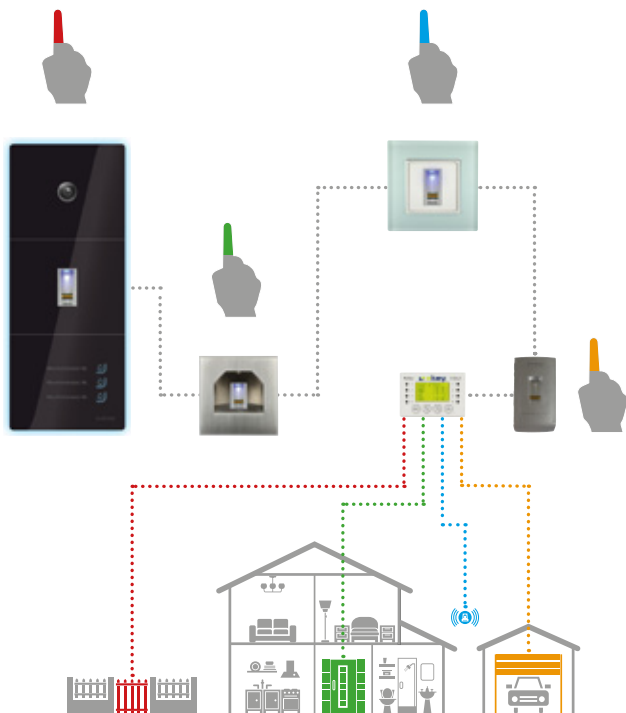

5 JAHRE QUALITÄTSGARANTIE

auf alle ekey Produkte!

ekey home

Einzel-Zutrittslösungen.

Mit nur einem Fingerscanner bis zu 3 Funktionen ansteuerbar.

- bis zu 99 Fingerprints speicherbar
- 1 bis 3 Funktionen ansteuerbar (zB. Tür, Tor und Alarmanlage)
- einfache Bedienung über die Steuereinheit oder über die ekey home App (ekey Fingerscanner integra 2.0 Bluetooth)

ekey multi

Mehrfach-Zutrittslösungen.

4 Fingerscanner werden über eine Steuereinheit verwaltet.

- bis zu 99 Fingerprints speicherbar
- max. 4 Fingerscanner möglich
- bis zu 4 Funktionen ansteuerbar
- Zeitfenster programmierbar
- Zutrittsprotokoll über jeden Fingerscanner
- einfache Bedienung über die Steuereinheit
- zentrale Benutzerverwaltung
- personenbezogene Rechtevergabe möglich

ekey net

Netzwerk-Zutrittslösungen.

Das computergesteuerte Zutrittssystem für Anlagen aller Größen.

- bis zu 2.000 Fingerprints pro Fingerscanner möglich
- max. 80 Fingerscanner möglich
- Zeitfenster programmierbar
- Zutrittsprotokoll über jeden Fingerscanner
- standortübergreifende Verwaltung möglich
- Kalender-Funktion
- zentrale Verwaltung über PC

ekey Modelle – für alle elektr. Schließsysteme.

aufputz

Für die einfache Aufputz-Installation an der Wand.

unterputz

Für den Einbau in Unterputzdosen, Sprechanlagen oder Briefkästen.

integra

Zur Integration im Türblatt oder Türrahmen.